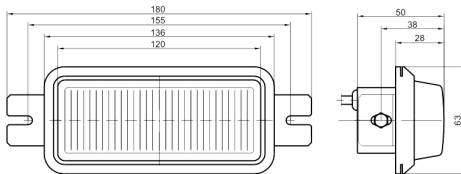

Front/Heckblitzer

FBL-K4/3 LED

4 x 3 Watt Hochleistungs- LED's pro Leuchtkörper, LED's neuester Generation „Hohe Leuchtkraft“.
Integrierte Elektronik

Technische Daten:

Spannung: 12/24V mit integrierter Steuerelektronik, 4 x 3 Watt LED's
 Blitzfrequenz: 2,1 Hz
 synchron oder alternierend
 Stromaufnahme: 12V 0,9 A, 24V 0,45 A
 Maße Leuchten: B 120/136 mm, T 28/38 mm, H 48 mm
 Temp..Bereich: -30° C bis +50° C
 Gewicht: 600 g
 Haubenfarben: Klar, LED's Blau, Gelb
 Aufbau/Einbaumontage

Material:

Kunststoffgehäuse,
 Wasserdicht
 Lichtscheibe Polycarbonat
Typprüfung:

ECE-R 65, XB1, XA1*,
 Nur LED's Blau & Gelb
 *Richtungsgebundene
 Kennleuchte
 EMV 72/245/ EWG