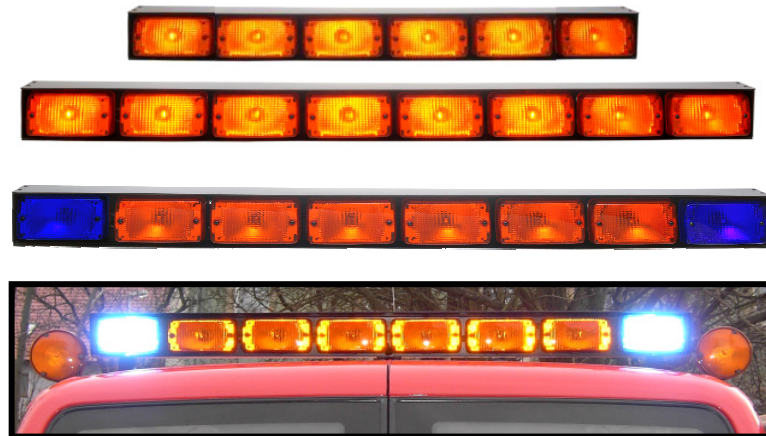

Heckwarnsystem mit 6/8 Leuchten

Technische Daten:

- 6-Lampen 88,5 cm breit, 8-Lampen 117,5 cm breit, 9 cm tief, 9 cm hoch
- 6/8 x 12V oder 24V, 21W Leuchten
- Inklusive Halter zur Festmontage, optional mit Magnethalter
- Rahmen pulverbeschichtet
- Langer Kabelbaum 12 Meter, Steuereinheit* und Schaltereinheit
- Auch kombinierbar mit unseren Doppel-Blitz und LED Leuchten FBL-2000**

Funktionen über Steuergerät/Schalter:

- alle Leuchten blinken
- drei Leuchten an, drei Leuchten aus im Wechsel
- Leuchten blinken und laufen von innen nach außen
- Leuchten blinken und laufen von links nach rechts
- Leuchten blinken und laufen von rechts nach links
- Eine Ausführung nur blinken ist möglich