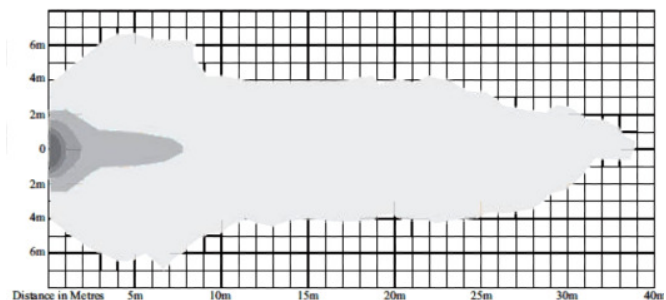

# Umfeldbeleuchtung Arbeitsscheinwerfer LED

**S-7451BM****Technische Daten:**

Spannung: 12/24V, 6 x 1 Watt, In 1 Meter 3500 lx  
Stromaufnahme: 12V 0,75 A, 24V 0,38 A  
Maße Leuchte: B 150 mm, T 41 mm, H 115 mm  
Temp.Bereich: -40° C bis +70° C  
Haubenfarben: Klar, LED`s weiß  
Auf/Anbaumontage

**Material:**

Gussgehäuse Alu schwarz,  
Wasserdicht  
Lichtscheibe Polycarbonat