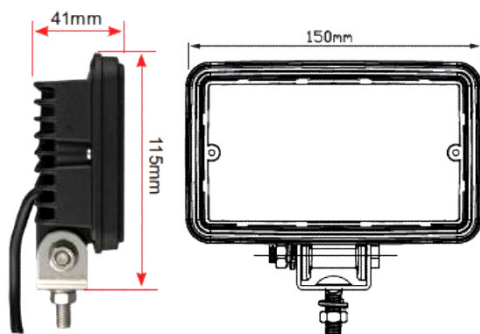

# Umfeldbeleuchtung Arbeitsscheinwerfer LED

**S-7451BM****Technische Daten:**

Spannung: 12/24V, 6 x 1 Watt, In 1 Meter 3500 lx  
Stromaufnahme: 12V 0,75 A, 24V 0,38 A  
Maße Leuchte: B 150 mm, T 41 mm, H 115 mm  
Temp.Bereich: -40° C bis +70° C  
Haubenfarben: Klar, LED`s weiß  
Auf/Anbaumontage

**Material:**

Gussgehäuse Alu schwarz,  
Wasserdicht  
Lichtscheibe Polycarbonat