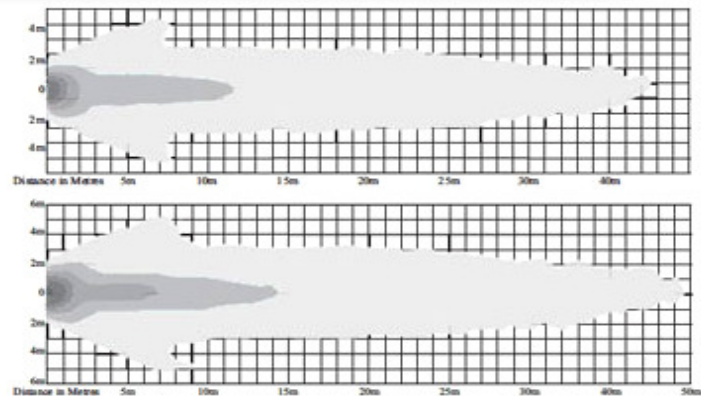

Umfeldbeleuchtung Arbeitsscheinwerfer LED

856BM
170mm x 110mm

In 1 Meter – 3715lx
858BM
208mm x 110mm

In 1 Meter – 4630lx

Technische Daten:

Spannung: 12/24V, 6/8 x 1 Watt,
 Stromaufnahme: 12V 0,77/1,0 A, 24V 0,36/0,48 A
 Temp.Bereich: -40° C bis +70° C
 Haubenfarben: Klar, LED`s weiß
 Auf/Anbaumontage

Material:

Gussgehäuse Alu schwarz,
 Wasserdicht
 Lichtscheibe Polycarbonat