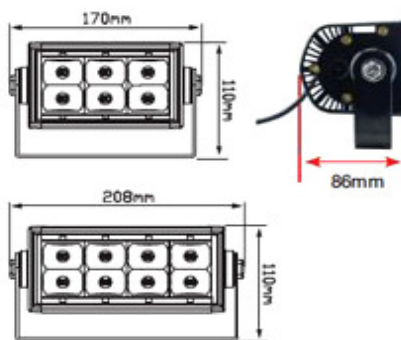

Umfeldbeleuchtung Arbeitsscheinwerfer LED

856BM
170mm x 110mm

In 1 Meter – 3715lx
858BM
208mm x 110mm

In 1 Meter – 4630lx

Technische Daten:

Spannung: 12/24V, 6/8 x 1 Watt,
 Stromaufnahme: 12V 0,77/1,0 A, 24V 0,36/0,48 A
 Temp.Bereich: -40° C bis +70° C
 Haubenfarben: Klar, LED`s weiß
 Auf/Anbaumontage

Material:

Gussgehäuse Alu schwarz,
 Wasserdicht
 Lichtscheibe Polycarbonat