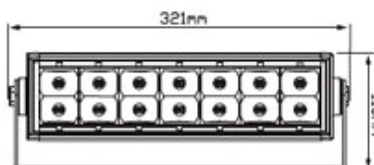

Umfeldbeleuchtung Arbeitsscheinwerfer LED

8514BM
321mm X 110mm

In 1 Meter – 8460lx

Technische Daten:

Spannung: 12/24V, 14 x 1 Watt,
Stromaufnahme: 12V 1,8 A, 24V 0,78 A
Temp.Bereich: -40° C bis +70° C
Haubenfarben: Klar, LED`s weiß
Auf/Anbaumontage

Material:

Gussgehäuse Alu schwarz,
Wasserdicht
Lichtscheibe Polycarbonat