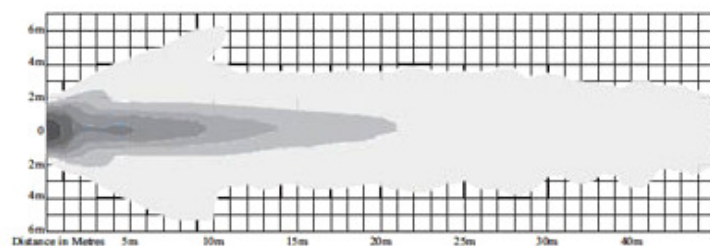

Umfeldbeleuchtung Arbeitsscheinwerfer LED

8514BM
321mm X 110mm

In 1 Meter – 8460lx

Technische Daten:

Spannung: 12/24V, 14 x 1 Watt,
Stromaufnahme: 12V 1,8 A, 24V 0,78 A
Temp.Bereich: -40° C bis +70° C
Haubenfarben: Klar, LED`s weiß
Auf/Anbaumontage

Material:

Gussgehäuse Alu schwarz,
Wasserdicht
Lichtscheibe Polycarbonat