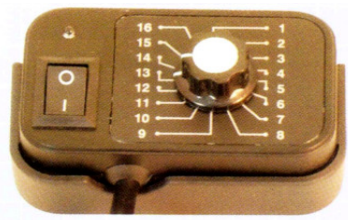

LED-Display-LE 100

L 462 x H 86 x T 50 mm

Durch klare LED's und transparente Lichtscheibe auch für den verdeckten Einsatz geeignet

LED Display, 9 Buchstaben (7 x 5 LED's pro Buchstabe LED's in rot oder gelb)

Im Warnbalken integriert

Controller für 16 Nachrichten
einzeln über Drehknopf abrufbar

Controller für 40 Nachrichten
einzeln über LC-Display abrufbar

Die 16/40 Nachrichten können über eine Software frei
programmiert werden.
(Optional)

Beispiele für Text und Symbole

Symbole stehend oder blinkend