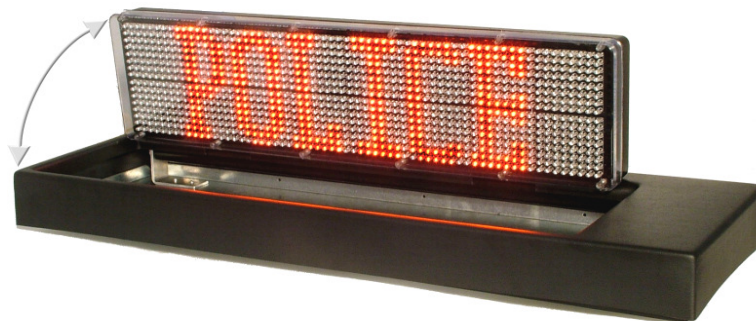

LED-Info-Display-LE 200

L 510 x H 140 x T 45 mm

LED Vollmatrix Display, 64 x 16 LED`s in rot, gut lesbar auch auf große Distanz

LED Display mit Aufstell- und Einklapp- Automatik (Optional)

Controller/Bedienteil für 99 Nachrichten
einzeln über LC-Display abrufbar

Die 99 Nachrichten können über eine
Software frei programmiert werden.

Optional

Beispiele für Text und Symbole

Symbole stehend oder blinkend