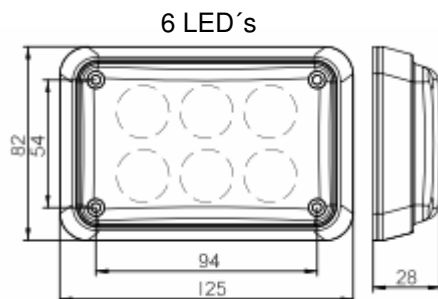

Front/Heckblitzer FBL-F6/F8 LED

**6 oder 8 Hochleistungs- LED's pro Leuchtkörper,
LED's neuester Generation „Hohe Leuchtkraft“. LED Module mit integrierter Elektronik**

Technische Daten:

Spannung: 12V/24V
Blitzfrequenz: 2,1 Hz, synchron
Stromaufnahme: 12/24V 6/8 LED's 0,5/0,6A je Leuchtkörper
Maße Leuchten: B 125/180 mm, T 28/38 mm, H 82/114 mm
Temp.Bereich: -30° C bis +50° C
Gewicht: 160 g je LK
Haubenfarben: Gelb oder Klar, LED's Gelb

Material:

Kunststoffgehäuse ABS
Lichtscheibe Polycarbonat

Typprüfung:

ECE-R 65, XA1*, Gelb
*Richtungsgebundene
Kennleuchte
EMV 72/245/ EWG