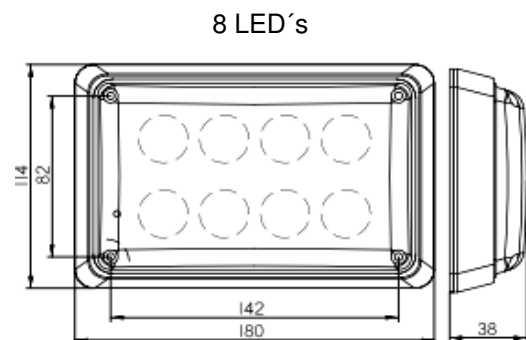

Front/Heckblitzer FBL-F6/F8 LED

**6 oder 8 Hochleistungs- LED's pro Leuchtkörper,
LED's neuester Generation „Hohe Leuchtkraft“. LED Module mit integrierter Elektronik**

Technische Daten:

Spannung: 12V/24V
Blitzfrequenz: 2,1 Hz, synchron
Stromaufnahme: 12/24V 6/8 LED's 0,5/0,6A je Leuchtkörper
Maße Leuchten: B 125/180 mm, T 28/38 mm, H 82/114 mm
Temp.Bereich: -30° C bis +50° C
Gewicht: 160 g je LK
Haubenfarben: Gelb oder Klar, LED's Gelb

Material:

Kunststoffgehäuse ABS
Lichtscheibe Polycarbonat

Typprüfung:

ECE-R 65, XA1*, Gelb
*Richtungsgebundene
Kennleuchte
EMV 72/245/ EWG