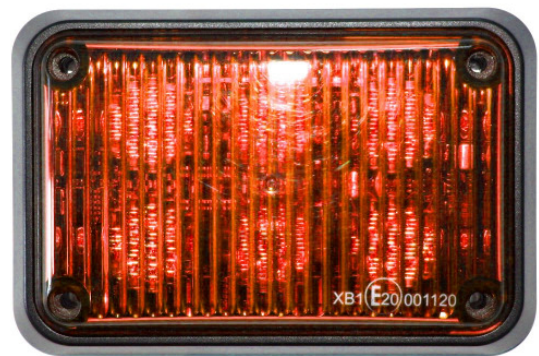

Front/Heckblitzer FBL-F6/F8 LED

**6 oder 8 Hochleistungs- LED's pro Leuchtkörper,
LED's neuester Generation „Hohe Leuchtkraft“. LED Module mit integrierter Elektronik**

Technische Daten:

Spannung: 12V/24V
Blitzfrequenz: 2,1 Hz, synchron
Stromaufnahme: 12/24V 6/8 LED's 0,5/0,6A je Leuchtkörper
Maße Leuchten: B 125/180 mm, T 28/38 mm, H 82/114 mm
Temp.Bereich: -30° C bis +50° C
Gewicht: 160 g je LK
Haubenfarben: Gelb oder Klar, LED's Gelb

Material:

Kunststoffgehäuse ABS
Lichtscheibe Polycarbonat

Typprüfung:

ECE-R 65, XA1*, Gelb
*Richtungsgebundene
Kennleuchte
EMV 72/245/ EWG