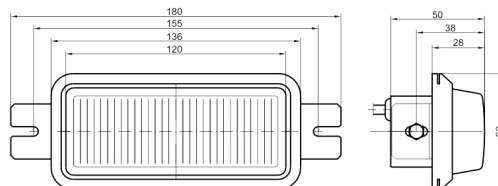

Front/Heckblitzer FBL-K4/3 LED

**4 x 3 Watt Hochleistungs- LED's pro Leuchtkörper, LED's neuester Generation „Hohe Leuchtkraft“.
Integrierte Elektronik**

Technische Daten:

Spannung: 12/24V mit integrierter Steuerelektronik, 4 x 3 Watt LED's
Blitzfrequenz: 2,1 Hz
synchron oder alternierend
Stromaufnahme: 12V 0,9 A, 24V 0,45 A
Maße Leuchten: B 120/136 mm, T 28/38 mm, H 48 mm
Temp.Bereich: -30° C bis +50° C
Gewicht: 600 g
Haubenfarben: Klar, LED's Blau, Gelb
Aufbau/Einbaumontage

Material:

Kunststoffgehäuse,
Wasserdicht
Lichtscheibe Polycarbonat

Typprüfung:

ECE-R 65, XB1, XA1*,
Nur LED's Blau & Gelb
*Richtungsgebundene
Kennleuchte
EMV 72/245/ EWG