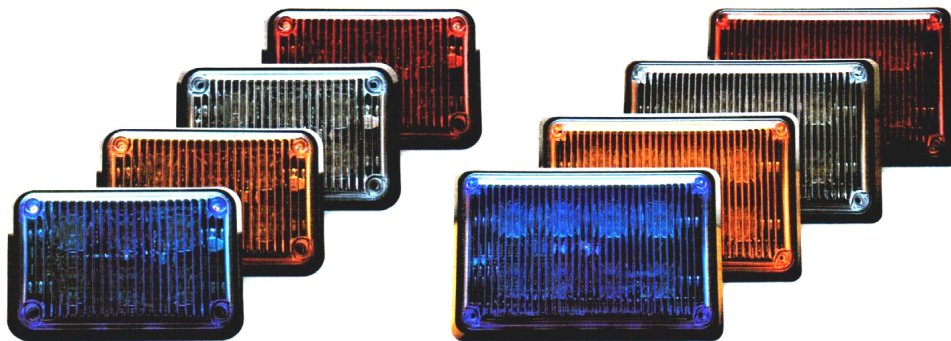

Front/Heck/Seitenblitzer

LBL- F.H.S-6/8 LED

6 x 1 Watt LED's

8 x 1 Watt LED's

360°

6/8 x 1 Watt Hochleistungs- LED's pro Leuchtkörper, LED's neuester Generation „Hohe Leuchtkraft“.
Integrierte Elektronik bis zu 8 LED Module kombinierbar

Technische Daten:

Spannung: 12/24V mit integrierter Steuerelektronik, 6/8 x 1 Watt LED's
Blitzfrequenz: 2,1 Hz
Synchronisierbar bis 8 Leuchten
Stromaufnahme: 12V 0,5/0,6 A, 24V 0,25/0,3 A je LK
Maße Leuchten: B 125/180 mm, T 24/38 mm, H 82/114 mm
Temp.Bereich: -30° C bis +50° C
Gewicht: 300 g
Haubenfarben: Blau, Gelb, Rot, Klar LED's Blau, Gelb, Rot
Aufbaumontage

Material:

Kunststoffgehäuse ABS,
Wasserdicht
Lichtscheibe Polycarbonat

Typprüfung:

ECE-R 65, XB1, XA1*,
Nur LED's Blau & Gelb
*Richtungsgebundene
Kennleuchte
EMV 72/245/ EWG