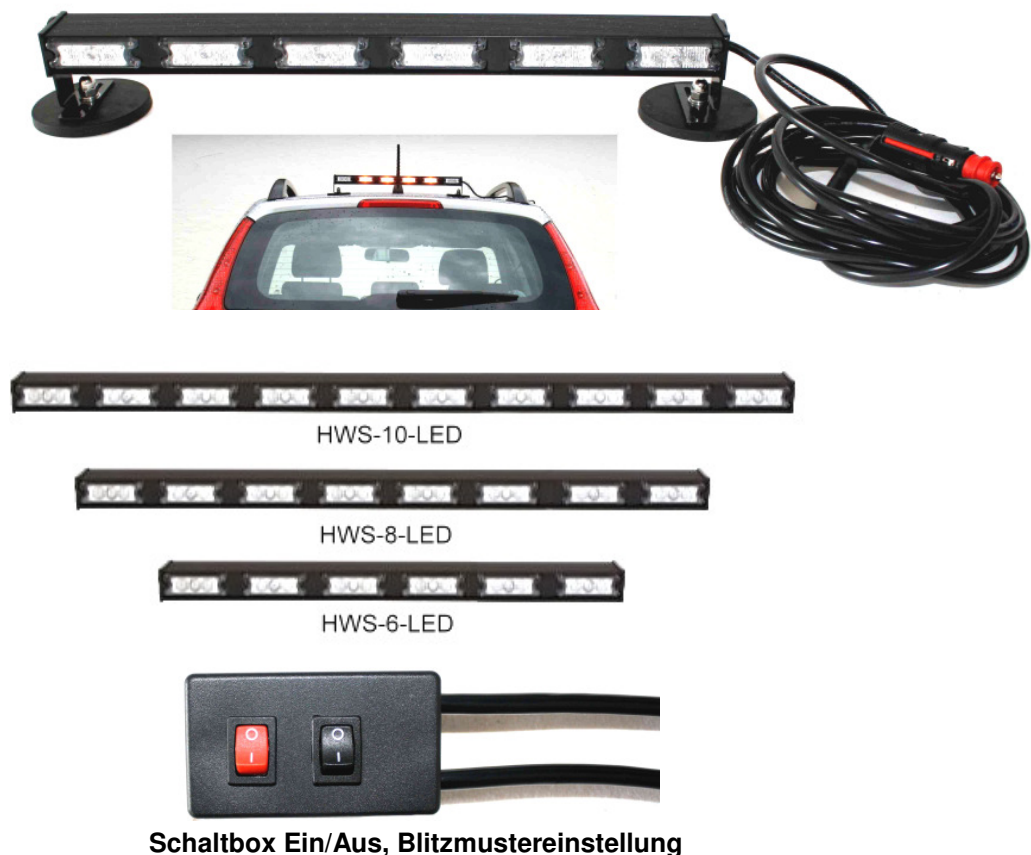

Heckwarnsystem mit 6/8/10 LED-Modulen Mobil

Technische Daten:

- 6-Module 48,0 cm, 8-Module 64,4 cm, 10-Module 72,6 cm, breit, 3 cm hoch, 4,5 cm tief.
- 6/8/10 x 10-40V, LED Module mit je 3 LED's neuester Generation, Gelb
- Mobile Montage mit Magneten im Heckbereich
- Kabelbaum 5 Meter und Schalter für KFZ Steckdose (Zigarettenanzünder)
- 28 einstellbare Blitzmuster Optional über Schaltbox einstellbar
- Aluminiumprofil
- Geringer Stromverbrauch