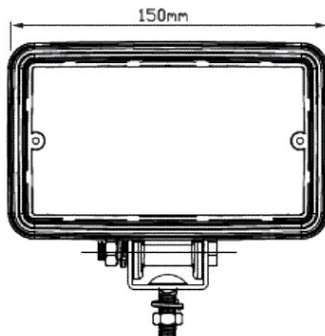

Umfeldbeleuchtung Arbeitsscheinwerfer LED

S-7451BM

Technische Daten:

Spannung: 12/24V, 6 x 1 Watt, In 1 Meter 3500 lx
Stromaufnahme: 12V 0,75 A, 24V 0,38 A
Maße Leuchte: B 150 mm, T 41 mm, H 115 mm
Temp.Bereich: -40° C bis +70° C
Haubenfarben: Klar, LED's weiß
Auf/Anbaumontage

Material:

Gussgehäuse Alu schwarz,
Wasserdicht
Lichtscheibe Polycarbonat