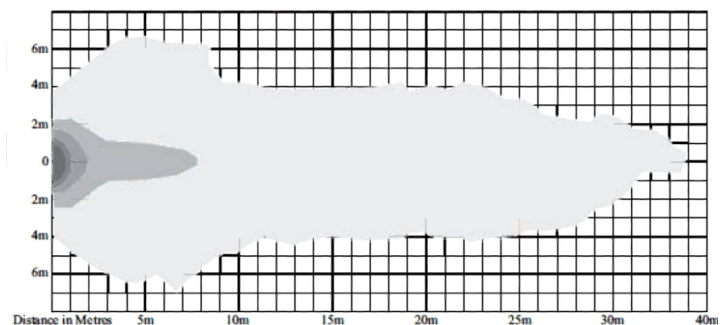

Umfeldbeleuchtung Arbeitsscheinwerfer LED

S-7451BM

Technische Daten:

Spannung: 12/24V, 6 x 1 Watt, In 1 Meter 3500 lx
Stromaufnahme: 12V 0,75 A, 24V 0,38 A
Maße Leuchte: B 150 mm, T 41 mm, H 115 mm
Temp.Bereich: -40° C bis +70° C
Haubenfarben: Klar, LED's weiß
Auf/Anbaumontage

Material:

Gussgehäuse Alu schwarz,
Wasserdicht
Lichtscheibe Polycarbonat