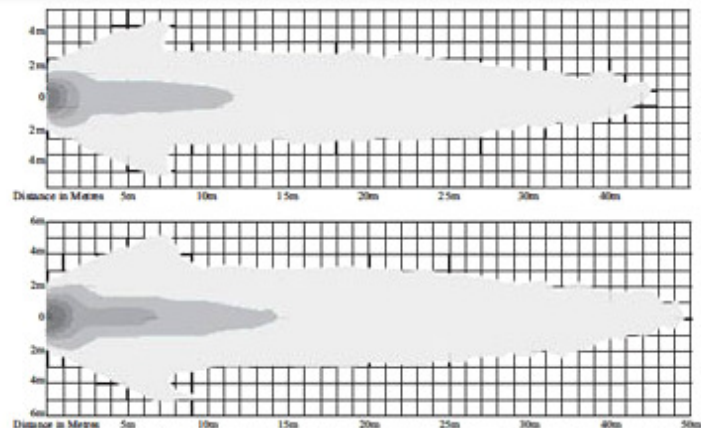

Umfeldbeleuchtung Arbeitsscheinwerfer LED

856BM

170mm x 110mm

In 1 Meter – 3715lx

858BM

208mm x 110mm

In 1 Meter – 4630lx

Technische Daten:

Spannung: 12/24V, 6/8 x 1 Watt,
Stromaufnahme: 12V 0,77/1,0 A, 24V 0,36/0,48 A
Temp.Bereich: -40° C bis +70° C
Haubenfarben: Klar, LED's weiß
Auf/Anbaumontage

Material:

Gussgehäuse Alu schwarz,
Wasserdicht
Lichtscheibe Polycarbonat