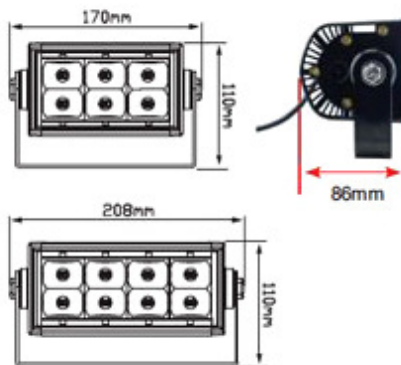

Umfeldbeleuchtung Arbeitsscheinwerfer LED

856BM

170mm x 110mm

In 1 Meter – 3715lx

858BM

208mm x 110mm

In 1 Meter – 4630lx

Technische Daten:

Spannung: 12/24V, 6/8 x 1 Watt,
Stromaufnahme: 12V 0,77/1,0 A, 24V 0,36/0,48 A
Temp.Bereich: -40° C bis +70° C
Haubenfarben: Klar, LED's weiß
Auf/Anbaumontage

Material:

Gussgehäuse Alu schwarz,
Wasserdicht
Lichtscheibe Polycarbonat