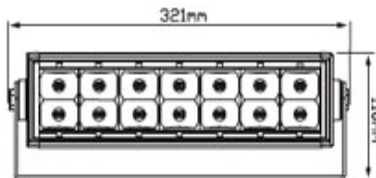

Umfeldbeleuchtung Arbeitsscheinwerfer LED

8514BM
321mm X 110mm

In 1 Meter – 8460lx

Technische Daten:

Spannung: 12/24V, 14 x 1 Watt,
Stromaufnahme: 12V 1,8 A, 24V 0,78 A
Temp.Bereich: -40° C bis +70° C
Haubenfarben: Klar, LED`s weiß
Auf/Anbaumontage

Material:

Gussgehäuse Alu schwarz,
Wasserdicht
Lichtscheibe Polycarbonat