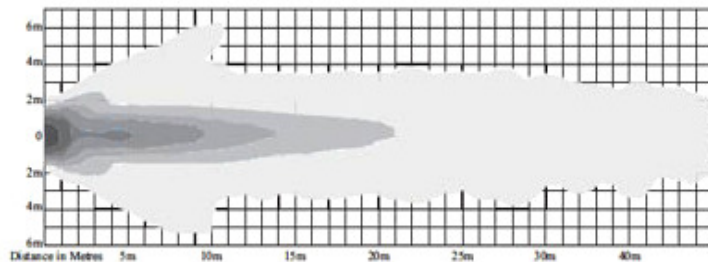

Umfeldbeleuchtung Arbeitsscheinwerfer LED

8514BM
321mm X 110mm

In 1 Meter – 8460lx

Technische Daten:

Spannung: 12/24V, 14 x 1 Watt,
Stromaufnahme: 12V 1,8 A, 24V 0,78 A
Temp.Bereich: -40° C bis +70° C
Haubenfarben: Klar, LED`s weiß
Auf/Anbaumontage

Material:

Gussgehäuse Alu schwarz,
Wasserdicht
Lichtscheibe Polycarbonat